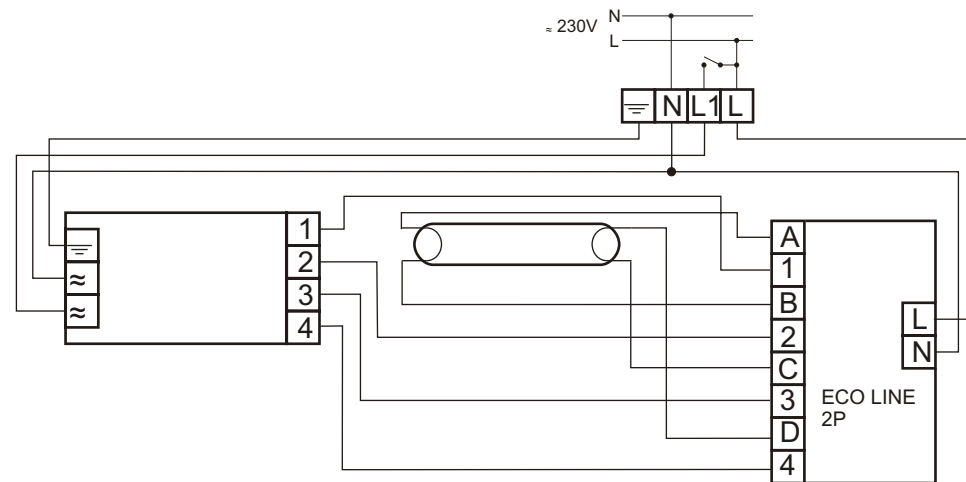

HF-Performer 118

MODUŁ AWARYJNY	ECO LINE-2 2P
OBSŁUGIWANE ŚWIETŁÓWKI	T8: 18W